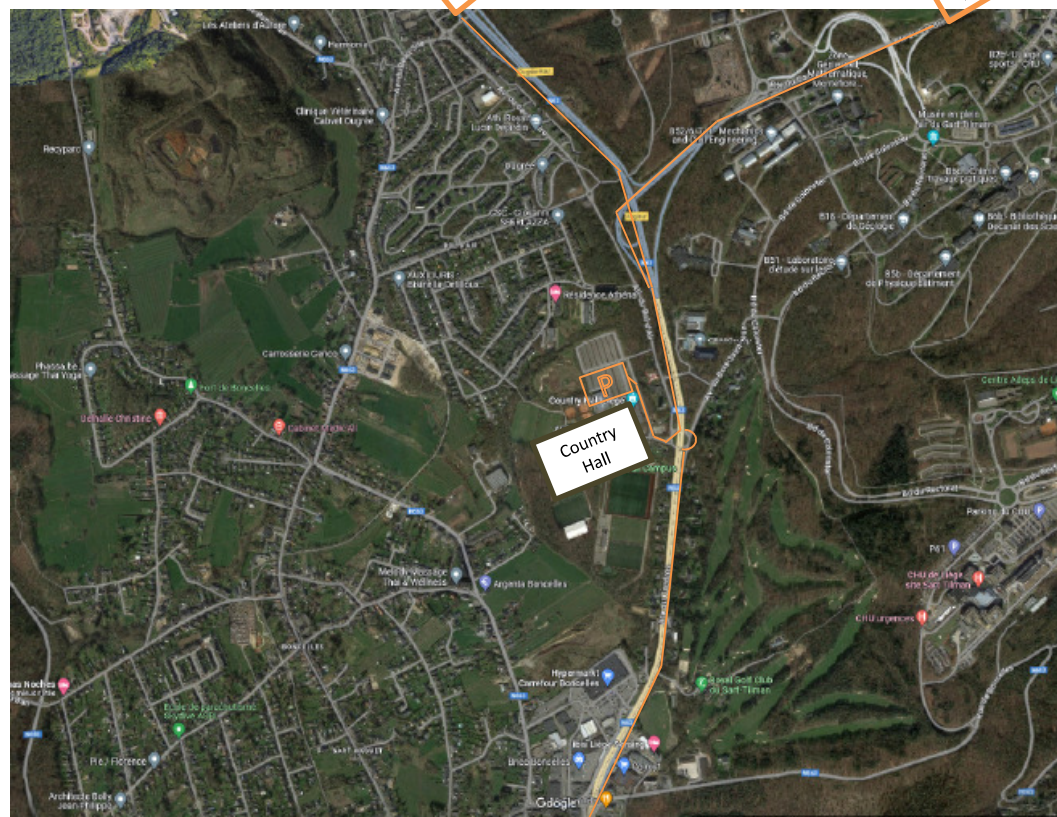

LOVE DISCO 2023 – ACCESSIBILITE PARKING VIP

> Les lignes ——— illustrent les 3 accès routiers possibles afin d'accéder au parking « **VIP** » du Country Hall de Liège.

- . En venant de SCLESSIN
- . En venant d'ANGLEUR
- . En venant de BONCELLES

> Le cadre

représente le parking « **VIP** » situé à proximité de l'entrée principale

Quelques conseils utiles !

- . Respectez le code de la route
- . Restez courtois
- . Prenez vos distances au sens propre comme au figuré
- . Restez zen